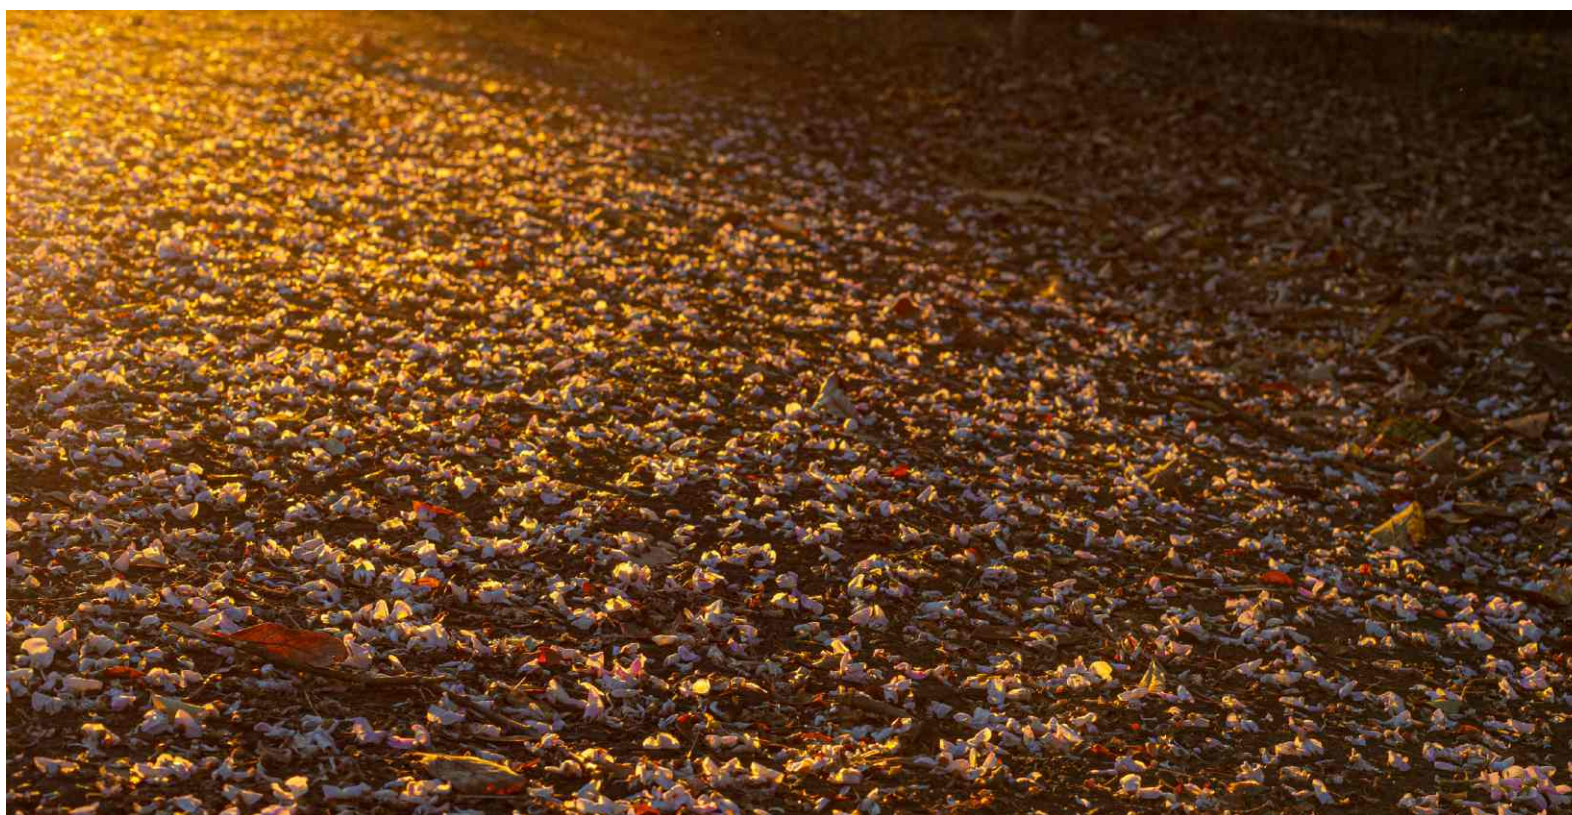

MARCELA NEVES
Florir - 2022
Hahnemühle Photo Rag 188g
60 x 60cm