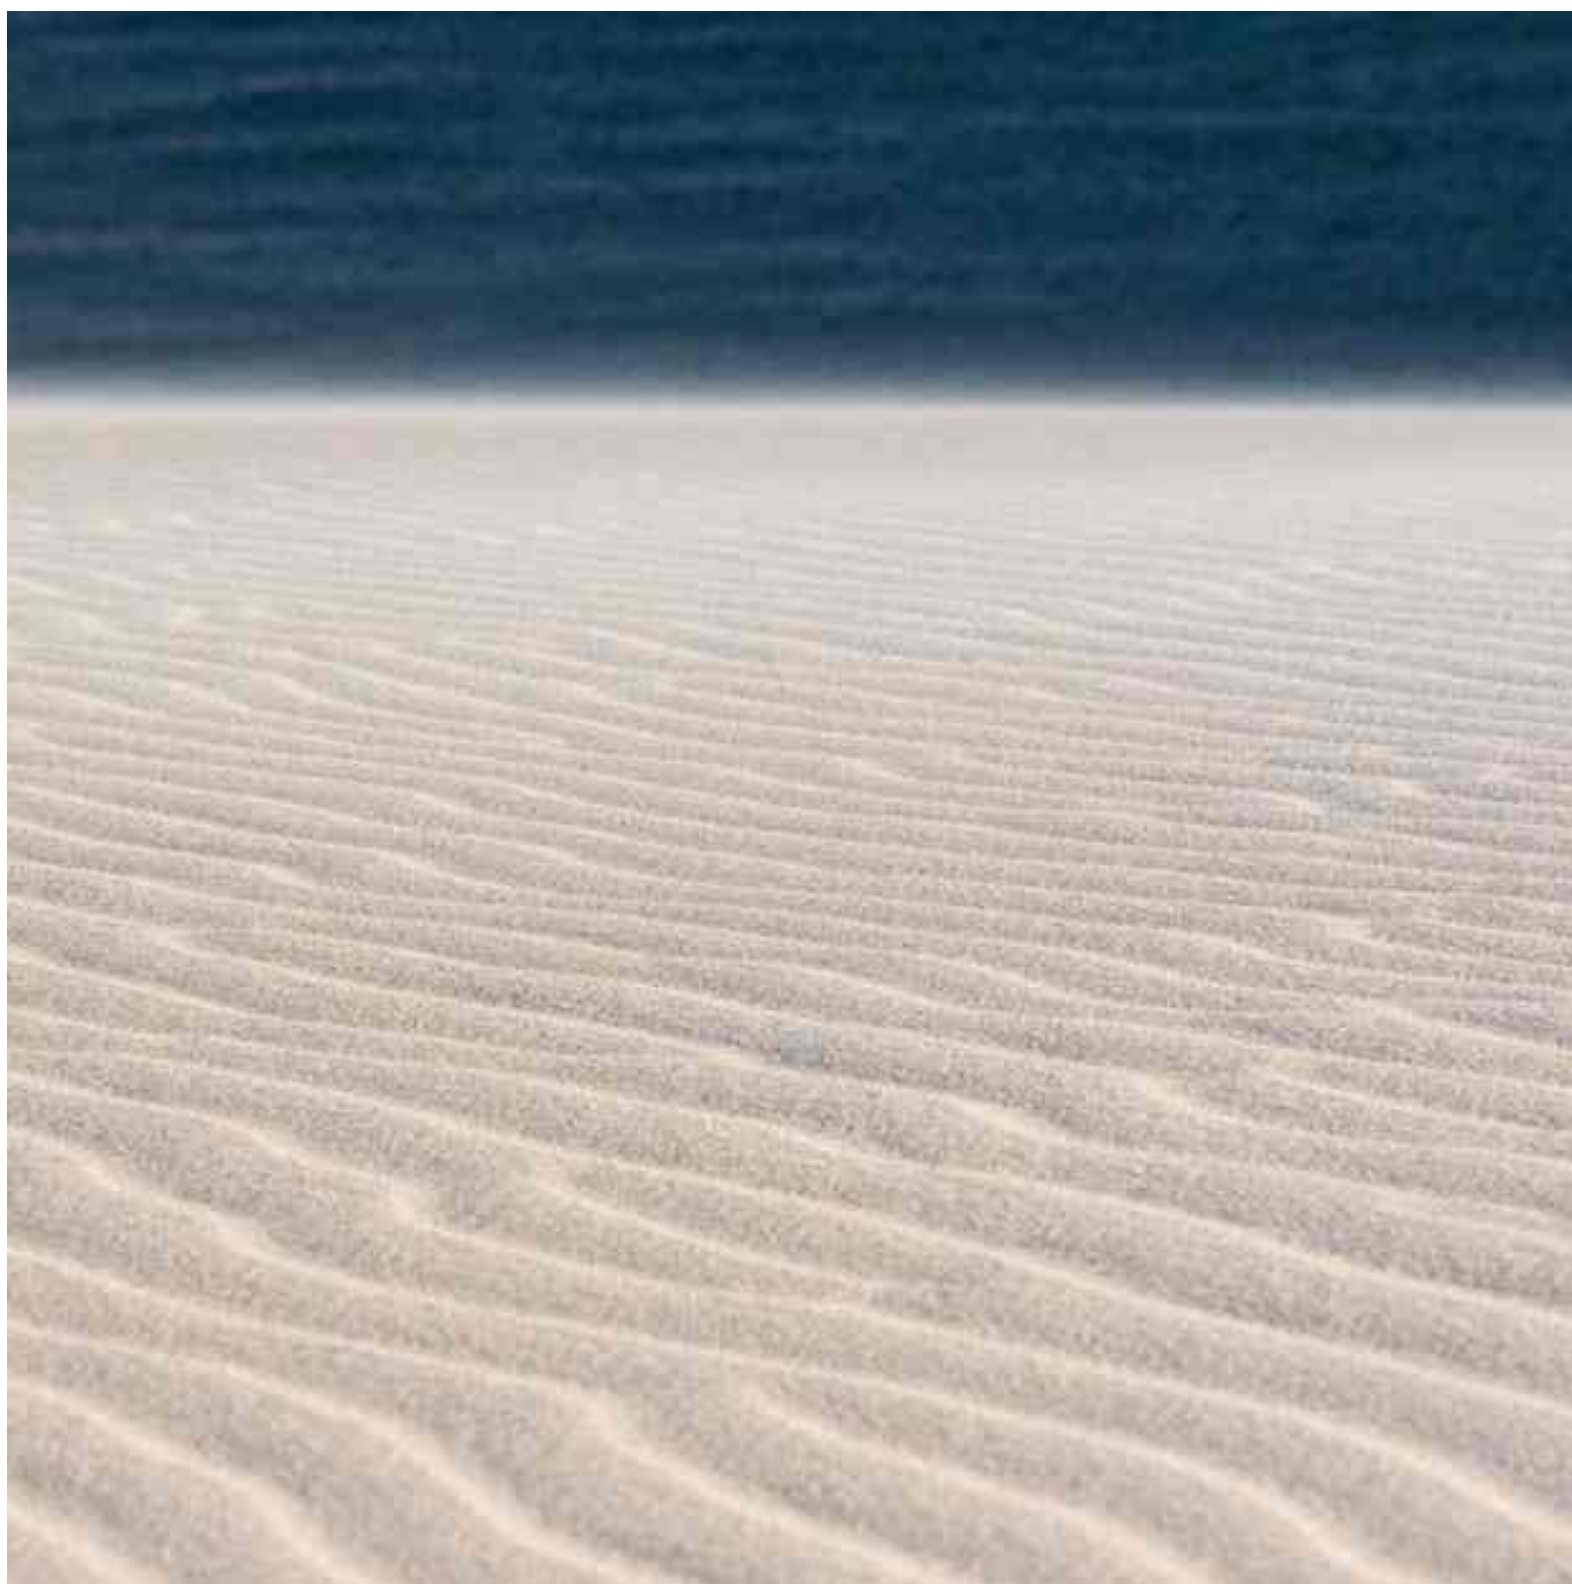

# DES COBERTAS

---

Curadoria de Cristiano Xavier

**MARCELA NEVES**  
*Voar* - 2019  
Pigmento Mineral sobre  
Canvas Fine Art de Algodão  
130 x 60 cm  
Tiragem: 0 + PA

**MARCELA NEVES**  
*Caminhos* – 2019  
Pigmento Mineral sobre  
Canvas Fine Art de Algodão  
100 x 100 cm  
Tiragem: 10 + PA